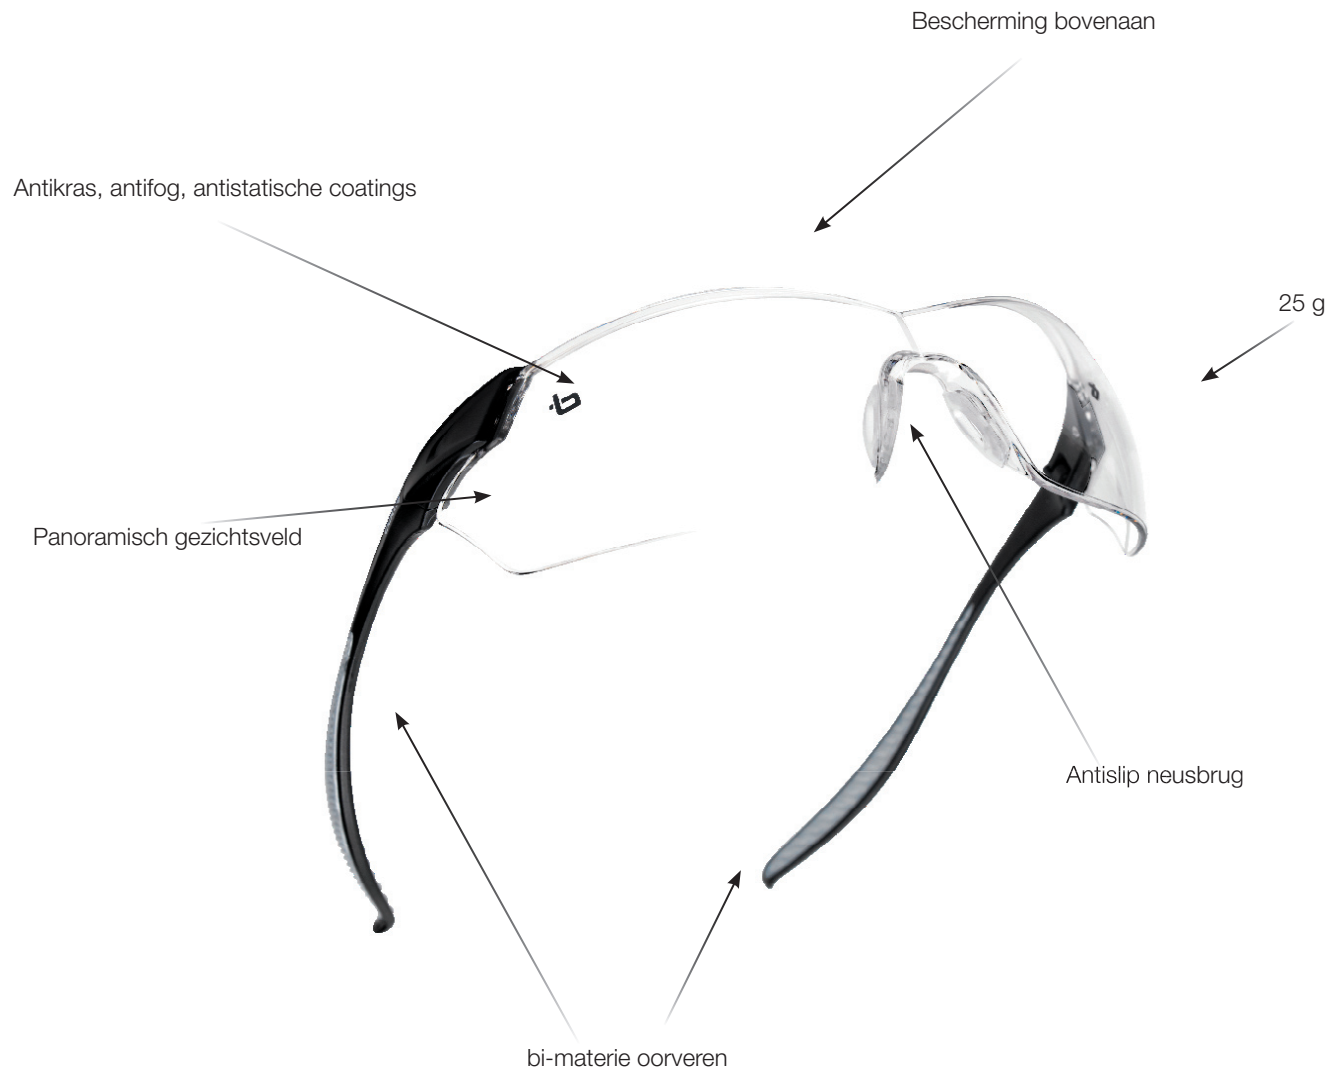

MAMBA

Door zijn veelzijdigheid : lichtgewicht, antislip neusbrug, zachte bi-materie oorveren, panoramisch gezichtsveld, de Mamba biedt een ideaal en volledig comfort.

Ref: MAMPSI
Geleverd met verstelbare band

MARKERING NORMEN :

Ref. product	LENS													MONTUUR											
	stralingsrisico's		Logo Bollé Protection	Optische kwaliteit			mechanische risico's			electrische risico's	thermische risico's	Behandeling (keuzemerken K: krasbestendig N: condensvrij)		Logo CE	Logo Bollé Protection	Normen	chemische risico's			electrische risico's	mechanische risico's			thermische risico's	Logo CE
	EN 170 - UV	EN 172 - Zonnestraling (100% UV)		onophoudelijk werken	onderbroken werken	gelegenheidswerken	Inslag met weinig kracht 45 m/s	Inslag met middel-matige kracht 120 m/s	Inslag met volle kracht 190 m/s	Inslag met extreme temperaturen	Elektrische boog met kortsluiting	Gesmolten staal en warme vaste stoffen	Krasbestendig				Condensvrij	Vloeibare druppels	Grove stofdeeltjes > 5 microns	Gas en fijne stofdeeltjes < 5 microns	Elektrische boog met kortsluiting	Inslag met weinig kracht 45 m/s	Inslag met middel-matige kracht 120 m/s	Inslag met volle kracht 190 m/s	
MAMPSI	2C-1.2		☞	1		F	N.V.T	N.V.T	T	N.V.T	N.V.T	☞	☞	☞	EN 166	N.V.T	N.V.T	N.V.T	N.V.T	F	N.V.T	N.V.T	T	N.V.T	☞
MAMPSJ	2C-1.2		☞	1		F	N.V.T	N.V.T	T	N.V.T	N.V.T	☞	☞	☞	EN 166	N.V.T	N.V.T	N.V.T	N.V.T	F	N.V.T	N.V.T	T	N.V.T	☞
MAMPSF		5-3.1	☞	1		F	N.V.T	N.V.T	T	N.V.T	N.V.T	☞	☞	☞	EN 166	N.V.T	N.V.T	N.V.T	N.V.T	F	N.V.T	N.V.T	T	N.V.T	☞

N.V.T : Niet van toepassing

MAMPSI

MAMPSF

MAMPSJ

KENMERKEN :

Lens	PC - 2,2 mm - ronding 8.75
Montuur	PC
Veren	PC + TPR
Hoofdband	Niet van toepassing
Schuimrubber	Niet van toepassing
Reservelens	Nee

VERPAKKING EN CODE EAN13: